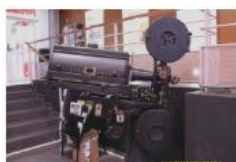

Label'Italia

VITROLLES—CINEMA LUMIERES HOMMAGE A F. FELLINI - 2020

Photo N° 0019

Photo N° 0023

Photo N° 0027

Photo N° 0029

Photo N° 0032

Photo N° 0037